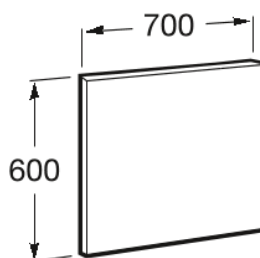

**VICTORIA BASIC**

Oglindă baie 70 x 60 cm\*

## SCHIE TEHNICE

**CARACTERISTICI**

Oglindă baie 70 x 60 cm.\*Produs disponibil în limita stocului existent.

Formă: Dreptunghiulară

Material cadru: Plăci aglomerate

Orientare oglindă: Orizontală

Tip instalare: Suspendat

## Victoria Basic

Designul funcțional și simplitatea sunt caracteristici comune pentru fiecare piesă din această colecție, care este adaptabilă ușor și rapid la spațiul din baie, oferind acestuia un design pur și neutru.